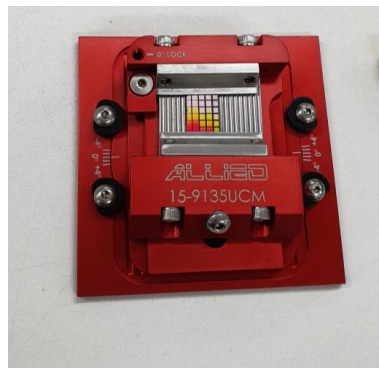

X-Prep Accessory

X-Prep Clamping Module

※ Mounting Wax 를 사용하지 않고 시편 고정 가능

#15-9135UCM

3-inch Fixture 이용하여 고정
20 x 30mm 시편 가능

(주)진우테크 시편전처리센터 X-Prep Demo 설치

- X-Prep Demo system이 설치되어 방문 Evaluation이 가능 하십니다. 많은 관심 부탁드립니다.
- 방문 일정 협의 필요