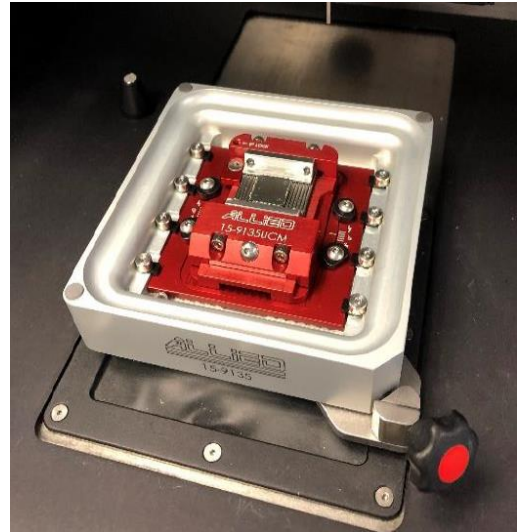

X-Prep Accessory

X-Prep Clamping Module

※ Mounting Wax 를 사용하지 않고 시편 고정 가능

#15-9135UCM

3-inch Fixture 이용하여 고정
20 x 30mm 시편 가능

(주)진우테크 시편전처리센터 X-Prep Demo 설치

- X-Prep Demo system이 설치되어 방문 Evaluation이 가능 하십니다. 많은 관심 부탁드립니다.
- 방문 일정 협의 필요