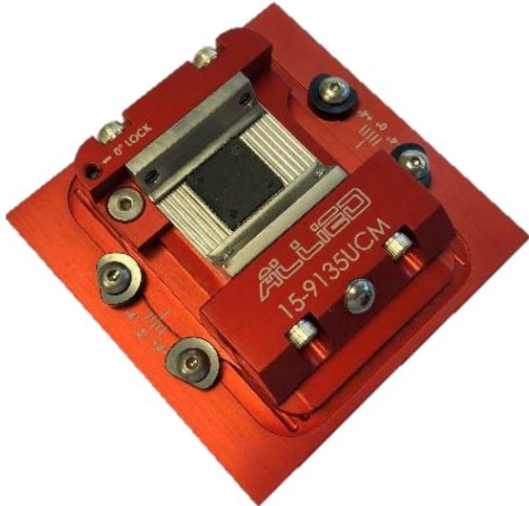

X-Prep Accessory

X-Prep Clamping Module

※ Mounting Wax 를 사용하지 않고 시편 고정 가능

#15-9135UCM

3-inch Fixture 이용하여 고정
20 x 30mm 시편 가능

(주)진우테크 시편전처리센터 X-Prep Demo 설치

- X-Prep Demo system이 설치되어 방문 Evaluation이 가능 하십니다. 많은 관심 부탁드립니다.
- 방문 일정 협의 필요