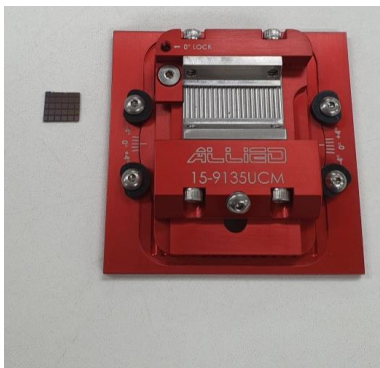

X-Prep Accessory

X-Prep Clamping Module

※ Mounting Wax 를 사용하지 않고 시편 고정 가능

#15-9135UCM

3-inch Fixture 이용하여 고정
20 x 30mm 시편 가능

(주)진우테크 시편전처리센터 X-Prep Demo 설치

- X-Prep Demo system이 설치되어 방문 Evaluation이 가능 하십니다. 많은 관심 부탁드립니다.
- 방문 일정 협의 필요