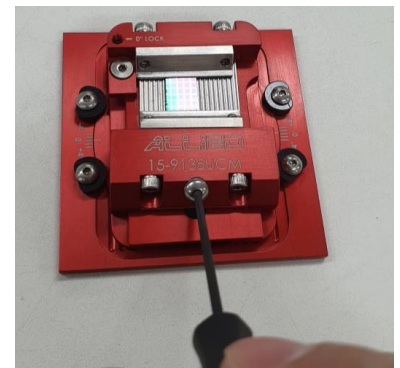

X-Prep Accessory

X-Prep Clamping Module

※ Mounting Wax 를 사용하지 않고 시편 고정 가능

#15-9135UCM

3-inch Fixture 이용하여 고정
20 x 30mm 시편 가능

(주)진우테크 시편전처리센터 X-Prep Demo 설치

- X-Prep Demo system이 설치되어 방문 Evaluation이 가능 하십니다. 많은 관심 부탁드립니다.
- 방문 일정 협의 필요